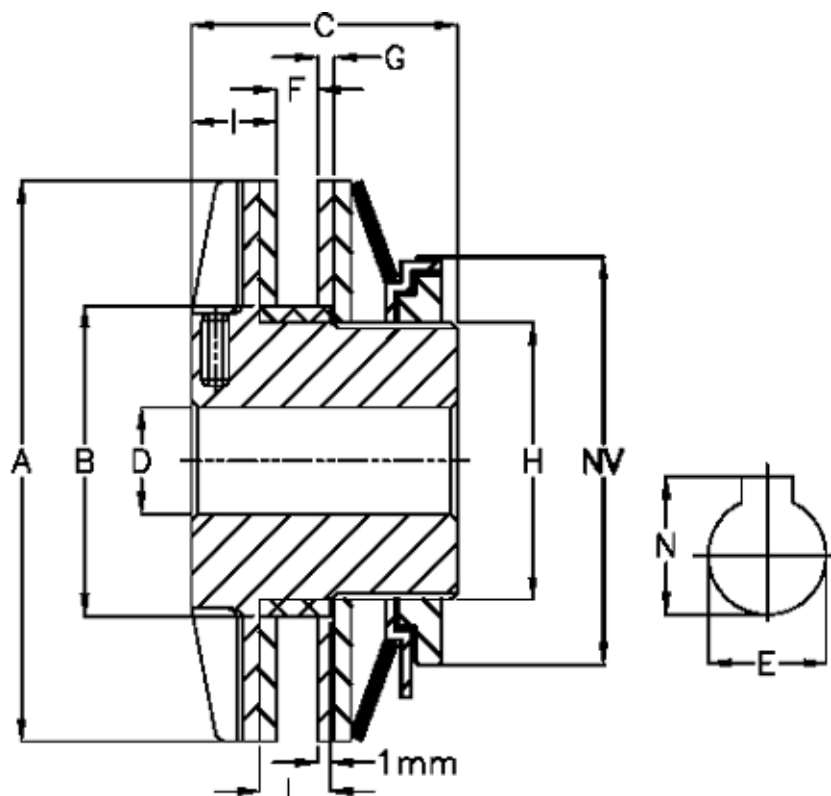

Varenummer: 4600286  
 Beskrivelse: Securex skridnav T 28/40

## Mål

A	= 40	I	= 8
Antal fjeder	= 2	L	= 8
B	= 26	Max moment Nm	= 28
C	= 28	NV	= 30
D	= 7	Størst mulig boring med not efter DIN 6885/1, E max	= 14
F	= 7	Størst mulig boring med not efter DIN 6885/1, N	= 16.3
G	= 2.8	Størst mulig boring med not efter DIN 6885/3, E max	= 16
H	= 22	Størst mulig boring med not efter DIN 6885/3, N	= 17.4